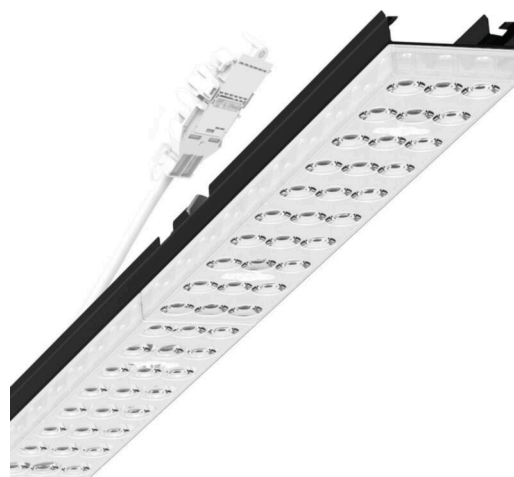

прибородержатель переменный - Individual.Lens.Optic - прямой широконаправленный свет - без видимых стыков

Ламподержатель из оцинкованного стального профиля, поверхность покрыта лаком на полиэфирной смоле. Крепление без инструментов с нажимными затворами, встроенными в конструкцию, обеспечивают защиту от кражи и взлома. В несущей трековой шине позиционируется по-разному. Цвет корпуса черный RAL 9005; Прямой широко направленный свет, распространяющийся через линзу «Individual.Lens.Optic» из пластика ПММА. Оптика отдельных линз делает сборку и установку предельно удобными, плоскость легко чистится. Тройные ряды из отдельных линз и лампо-/прибородержатели, идеально согласованные между собой, обеспечивают цельный вид без стыков и неравномерностей Подключение к электросети через присоединительный провод длиной 1 м для свободного позиционирования прибородержателя в световой полосе и 3-полюсную втычную деталь для быстрой сборки со свободным выбором фаз. Сменные блоки, позволяющие легко модернизировать освещение, существенно продлевают срок службы всей осветительной установки.

## Оптика

Оснастка	LED, цветопередача/оттенок света CRI ≥ 80 / 4000K
Допуск для координаты цветности (MacAdam)	3SDCM
Фотобиологическая безопасность (светильник)	RG1
Номинальный световой поток	4389lm
Срок службы LED	50000h L80/B10 (Tq 45°C)
светоотдача светильников	171lm/W
Угол излучения	95° (C0) / 95° (C90)
UGR поп./вдоль	18.9 / 19.3

## Механика

цвет корпуса	черный RAL 9005
размеры (LxWxH/DxH)	1531mm x 55mm x 33mm
вес (нетто)	2kg
Вид монтажа	сборка трековых систем, световая структура

## DEEP-LINK

<https://www.regiolum.de/ru/article/19415004014>

Ссылка	LED 4000lm 840
ηLB	100 %
Φ ↓/↑	98 % / 2 %
UGR поп./вдоль дисплей	18.9 / 19.3
	65° < 3000cd/m²

размеры

L	1531 mm	Длина
B	55 mm	Ширина
H	33 mm	Высота