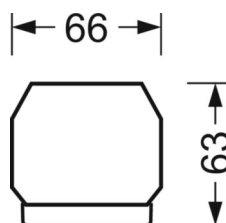

## Механика

цвет корпуса	черный RAL 9005
размеры (LxWxH/DxH)	1531mm x 55mm x 33mm
вес (нетто)	2kg
Вид монтажа	сборка трековых систем, световая структура

## DEEP-LINK

<https://www.regiolum.de/ru/article/19415004014>

Ссылка	LED 4000lm 840
ηLB	100 %
Φ ↓/↑	98 % / 2 %
UGR поп./вдоль дисплей	18.9 / 19.3
	65° < 3000cd/m²

размеры

L	1531 mm	Длина
B	55 mm	Ширина
H	33 mm	Высота