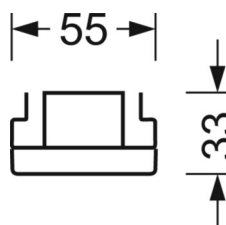

## Механика

цвет корпуса	черный RAL 9005
размеры (LxWxH/DxH)	1531mm x 55mm x 33mm
вес (нетто)	2kg
Вид монтажа	сборка трековых систем, световая структура

## DEEP-LINK

<https://www.regiolum.de/ru/article/19415004014>

Ссылка	LED 4000lm 840
ηLB	100 %
Φ ↓/↑	98 % / 2 %
UGR поп./вдоль дисплей	18.9 / 19.3
	65° < 3000cd/m²

размеры

L	1531 mm	Длина
B	55 mm	Ширина
H	33 mm	Высота