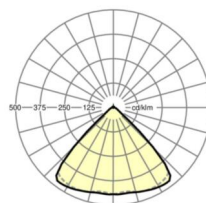

## Оптика

Оснастка	LED, цветопередача/оттенок света CRI ≥ 80 / 4000K
Допуск для координаты цветности (MacAdam)	3SDCM
Фотобиологическая безопасность (светильник)	RG1
Номинальный световой поток	4389lm
Срок службы LED	50000h L80/B10 (Tq 45°C)
светоотдача светильников	171lm/W
Угол излучения	95° (C0) / 95° (C90)
UGR поп./вдоль	18.9 / 19.3

## Механика

цвет корпуса	черный RAL 9005
размеры (LxWxH/DxH)	1531mm x 55mm x 33mm
вес (нетто)	2kg
Вид монтажа	сборка трековых систем, световая структура

## DEEP-LINK

<https://www.regiolum.de/ru/article/19415004014>

Ссылка	LED 4000lm 840
ηLB	100 %
Φ ↓/↑	98 % / 2 %
UGR поп./вдоль дисплей	18.9 / 19.3
	65° < 3000cd/m²

размеры

L	1531 mm	Длина
B	55 mm	Ширина
H	33 mm	Высота